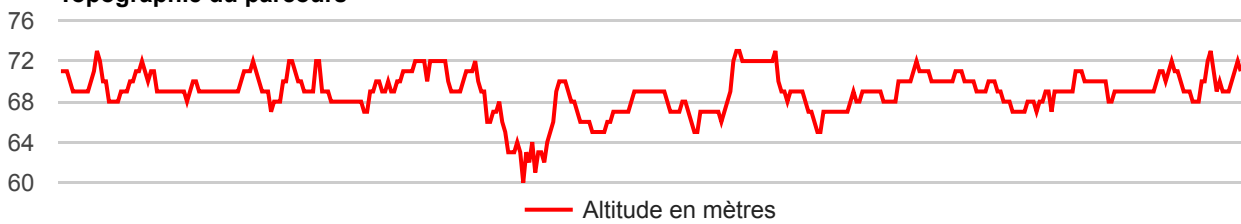

Données cartographiques ©2017 Google Imagerie ©2017, CNES / Airbus, D Signaler une erreur cartographique

Demi-marathon Oasis de Blainville

Distance : **21.12 km**

Topographie du parcours

**Dénivelé positif de 10m et négatif de 10m sur le 21km...
Un parcours qualifié de très plat**